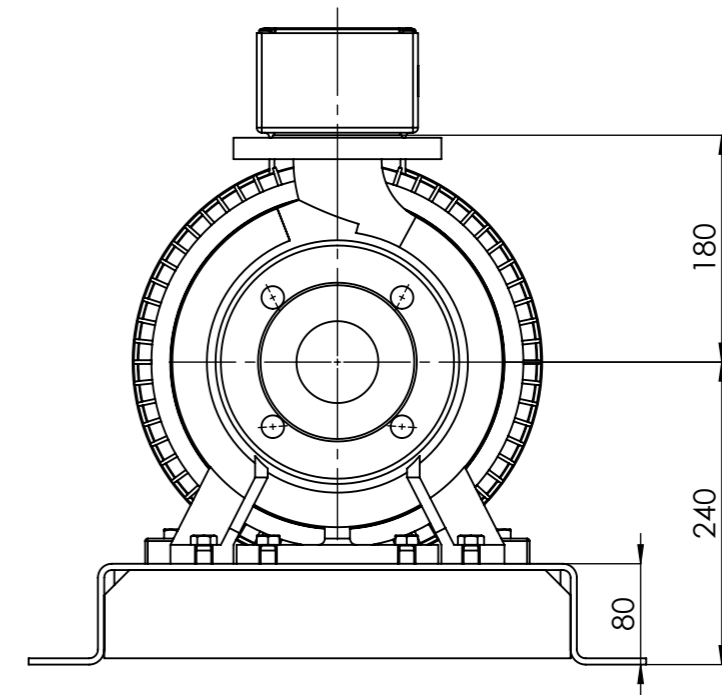

# NHVe.50-160 [15,0 kW] n= 2900 obr/min

NHVe.50-160	15,0kW/2900 rpm	 Grudziądz Ul. Droga Jeziorna 8
	160-2	