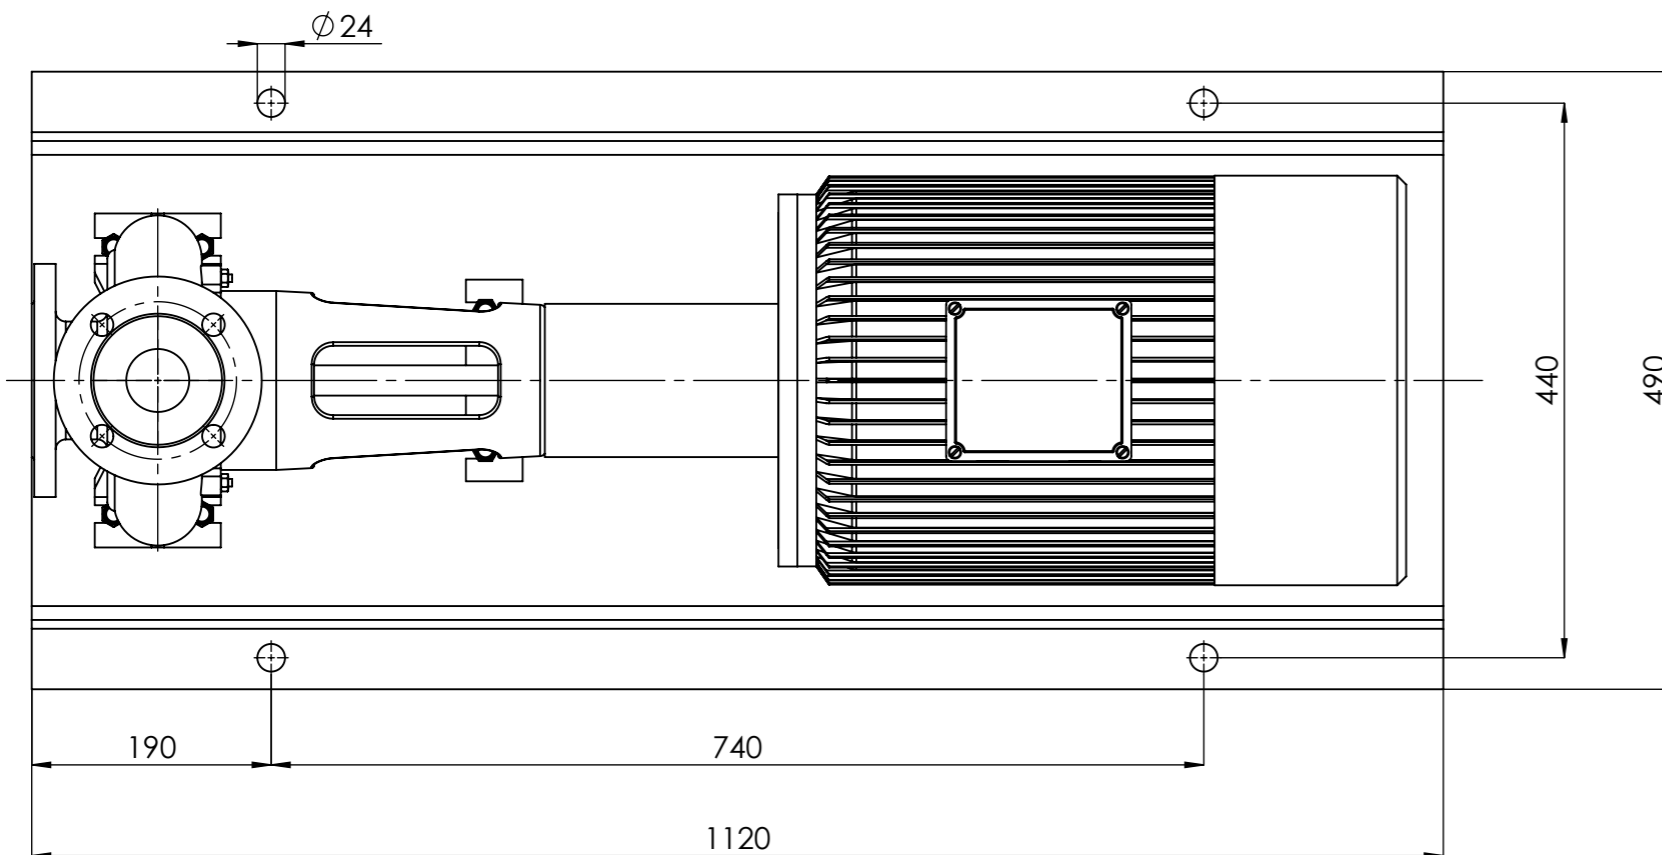

# NHVe.50-160 [15,0 kW] n= 2900 obr/min

NHVe.50-160	15,0kW/2900 rpm	 Grudziądz Ul. Droga Jeziorna 8
	160-2	