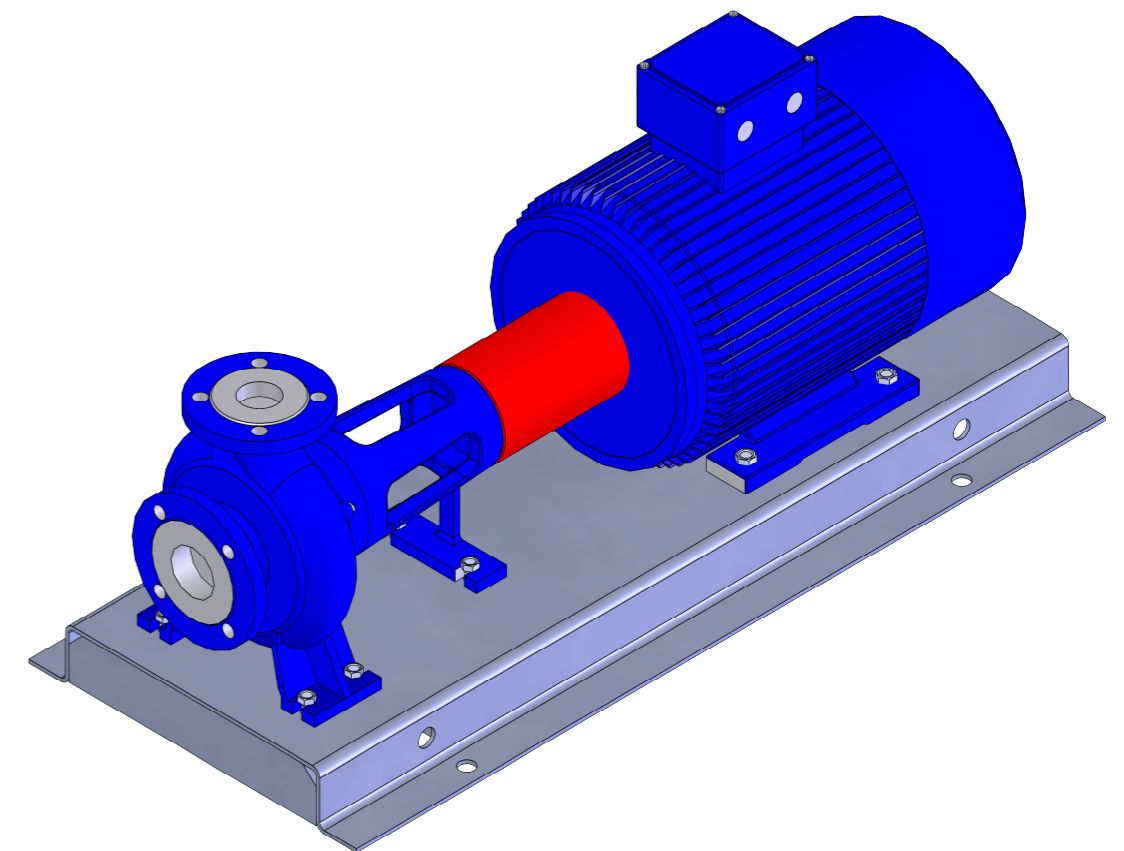

# NHVe.50-160 [15,0 kW] n= 2900 obr/min

NHVe.50-160	15,0kW/2900 rpm	 Grudziądz Ul. Droga Jeziorna 8
	160-2	