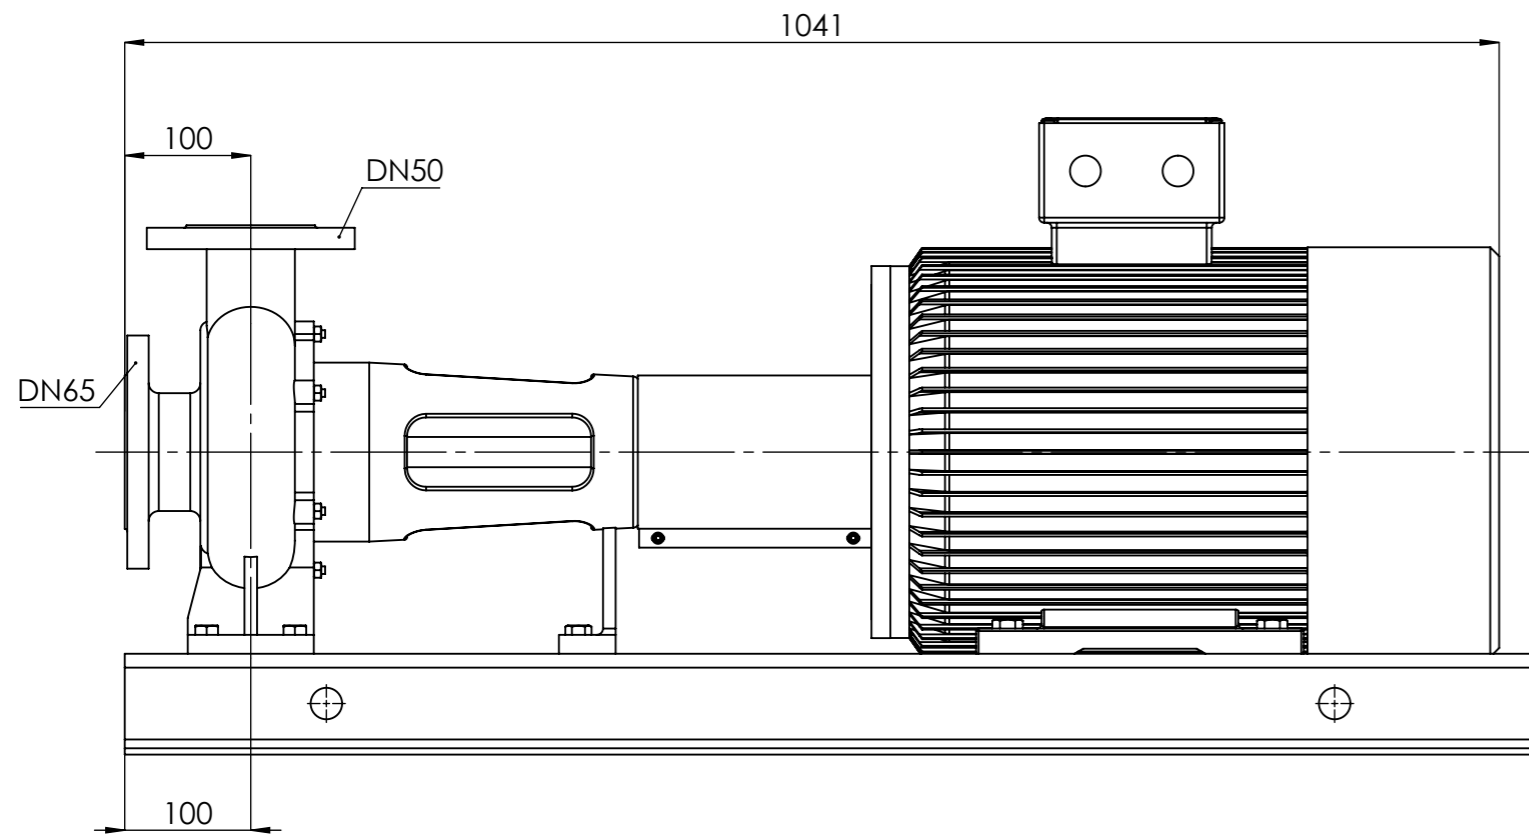

# NHVe.50-160 [15,0 kW] n= 2900 obr/min

NHVe.50-160	15,0kW/2900 rpm	 Grudziądz Ul. Droga Jeziorna 8
	160-2	